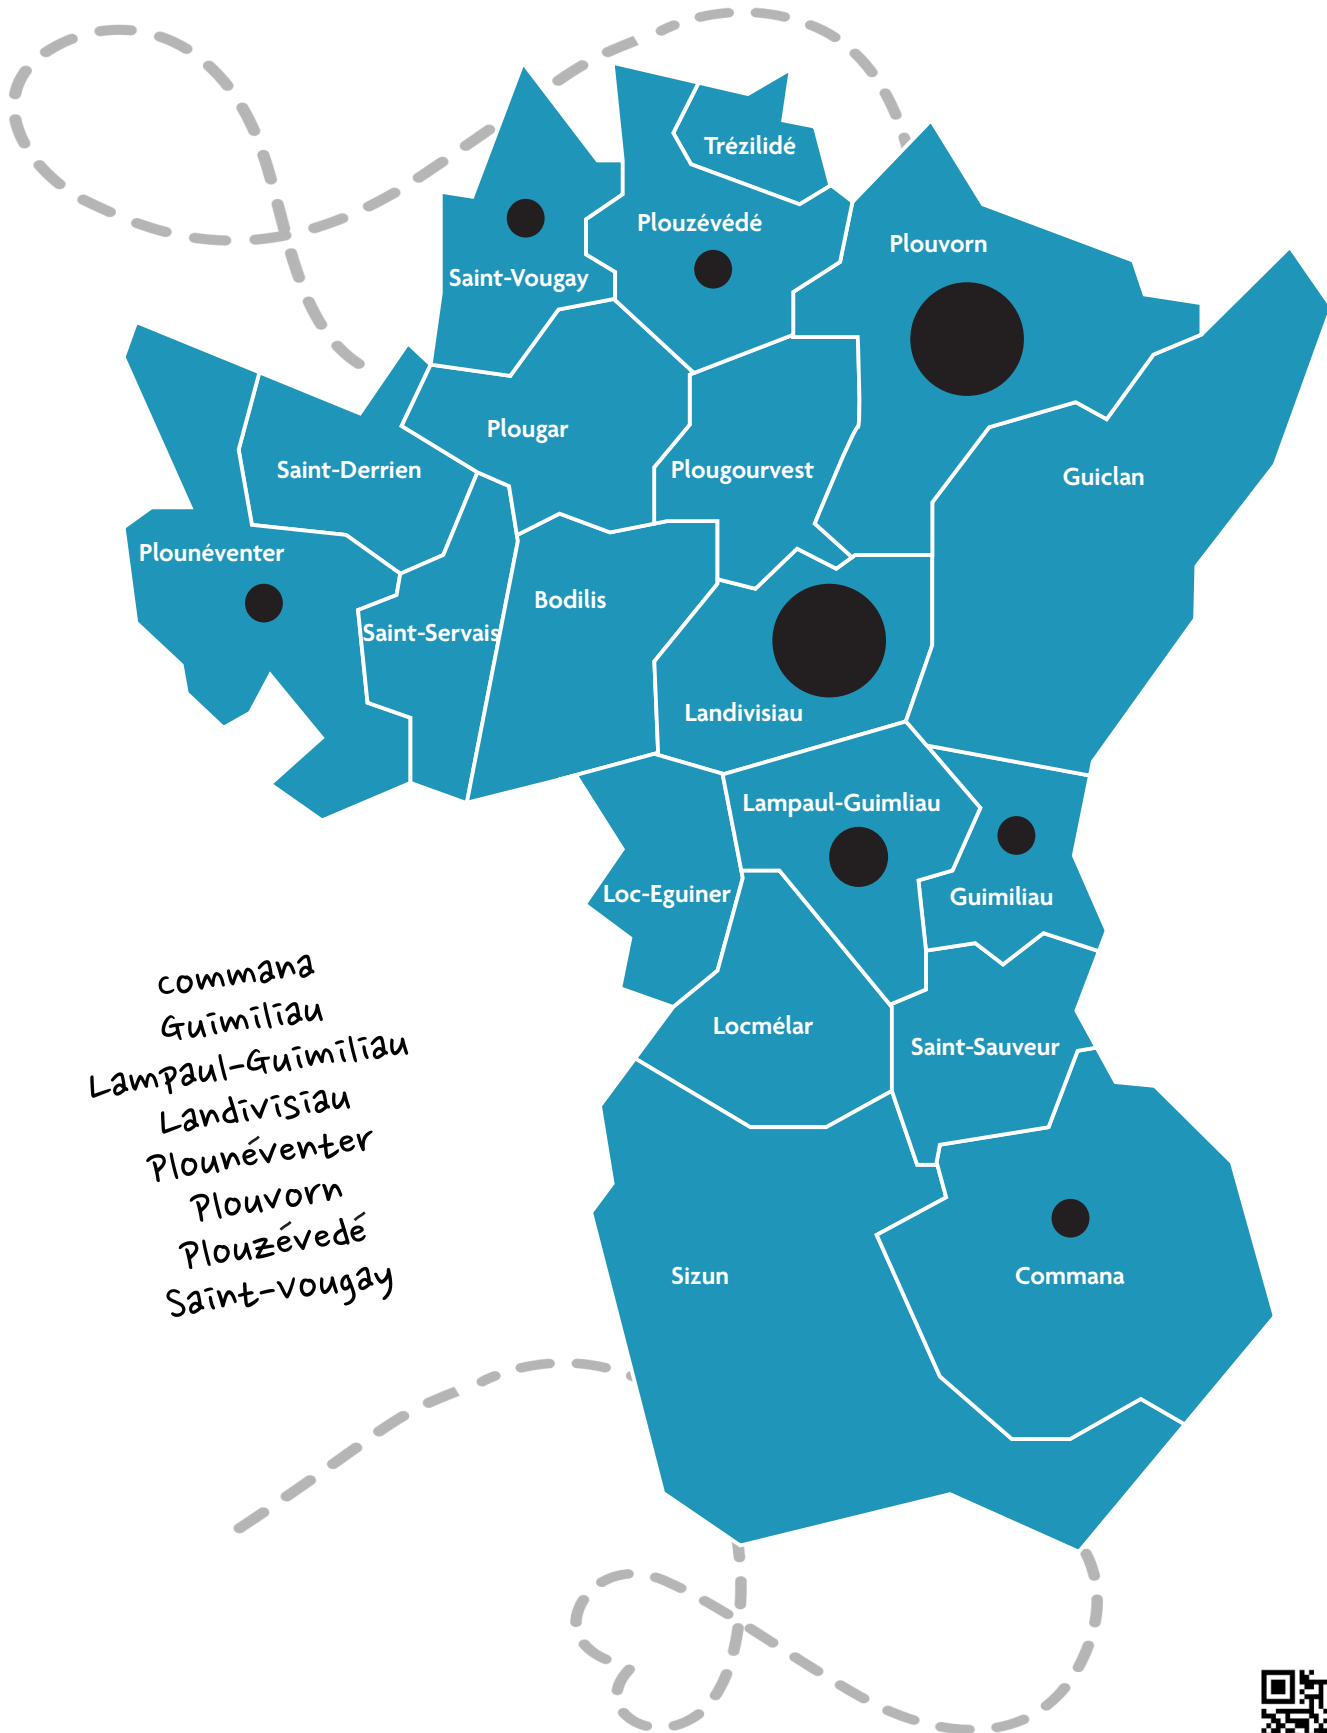

Les animations sur le territoire

SPE 2025

communa
Guimiliau
Lampaul-Guimiliau
Landivisiau
Plounéventer
Plouvorn
Plouzévéde
Saint-vougay

SITE DES SPE