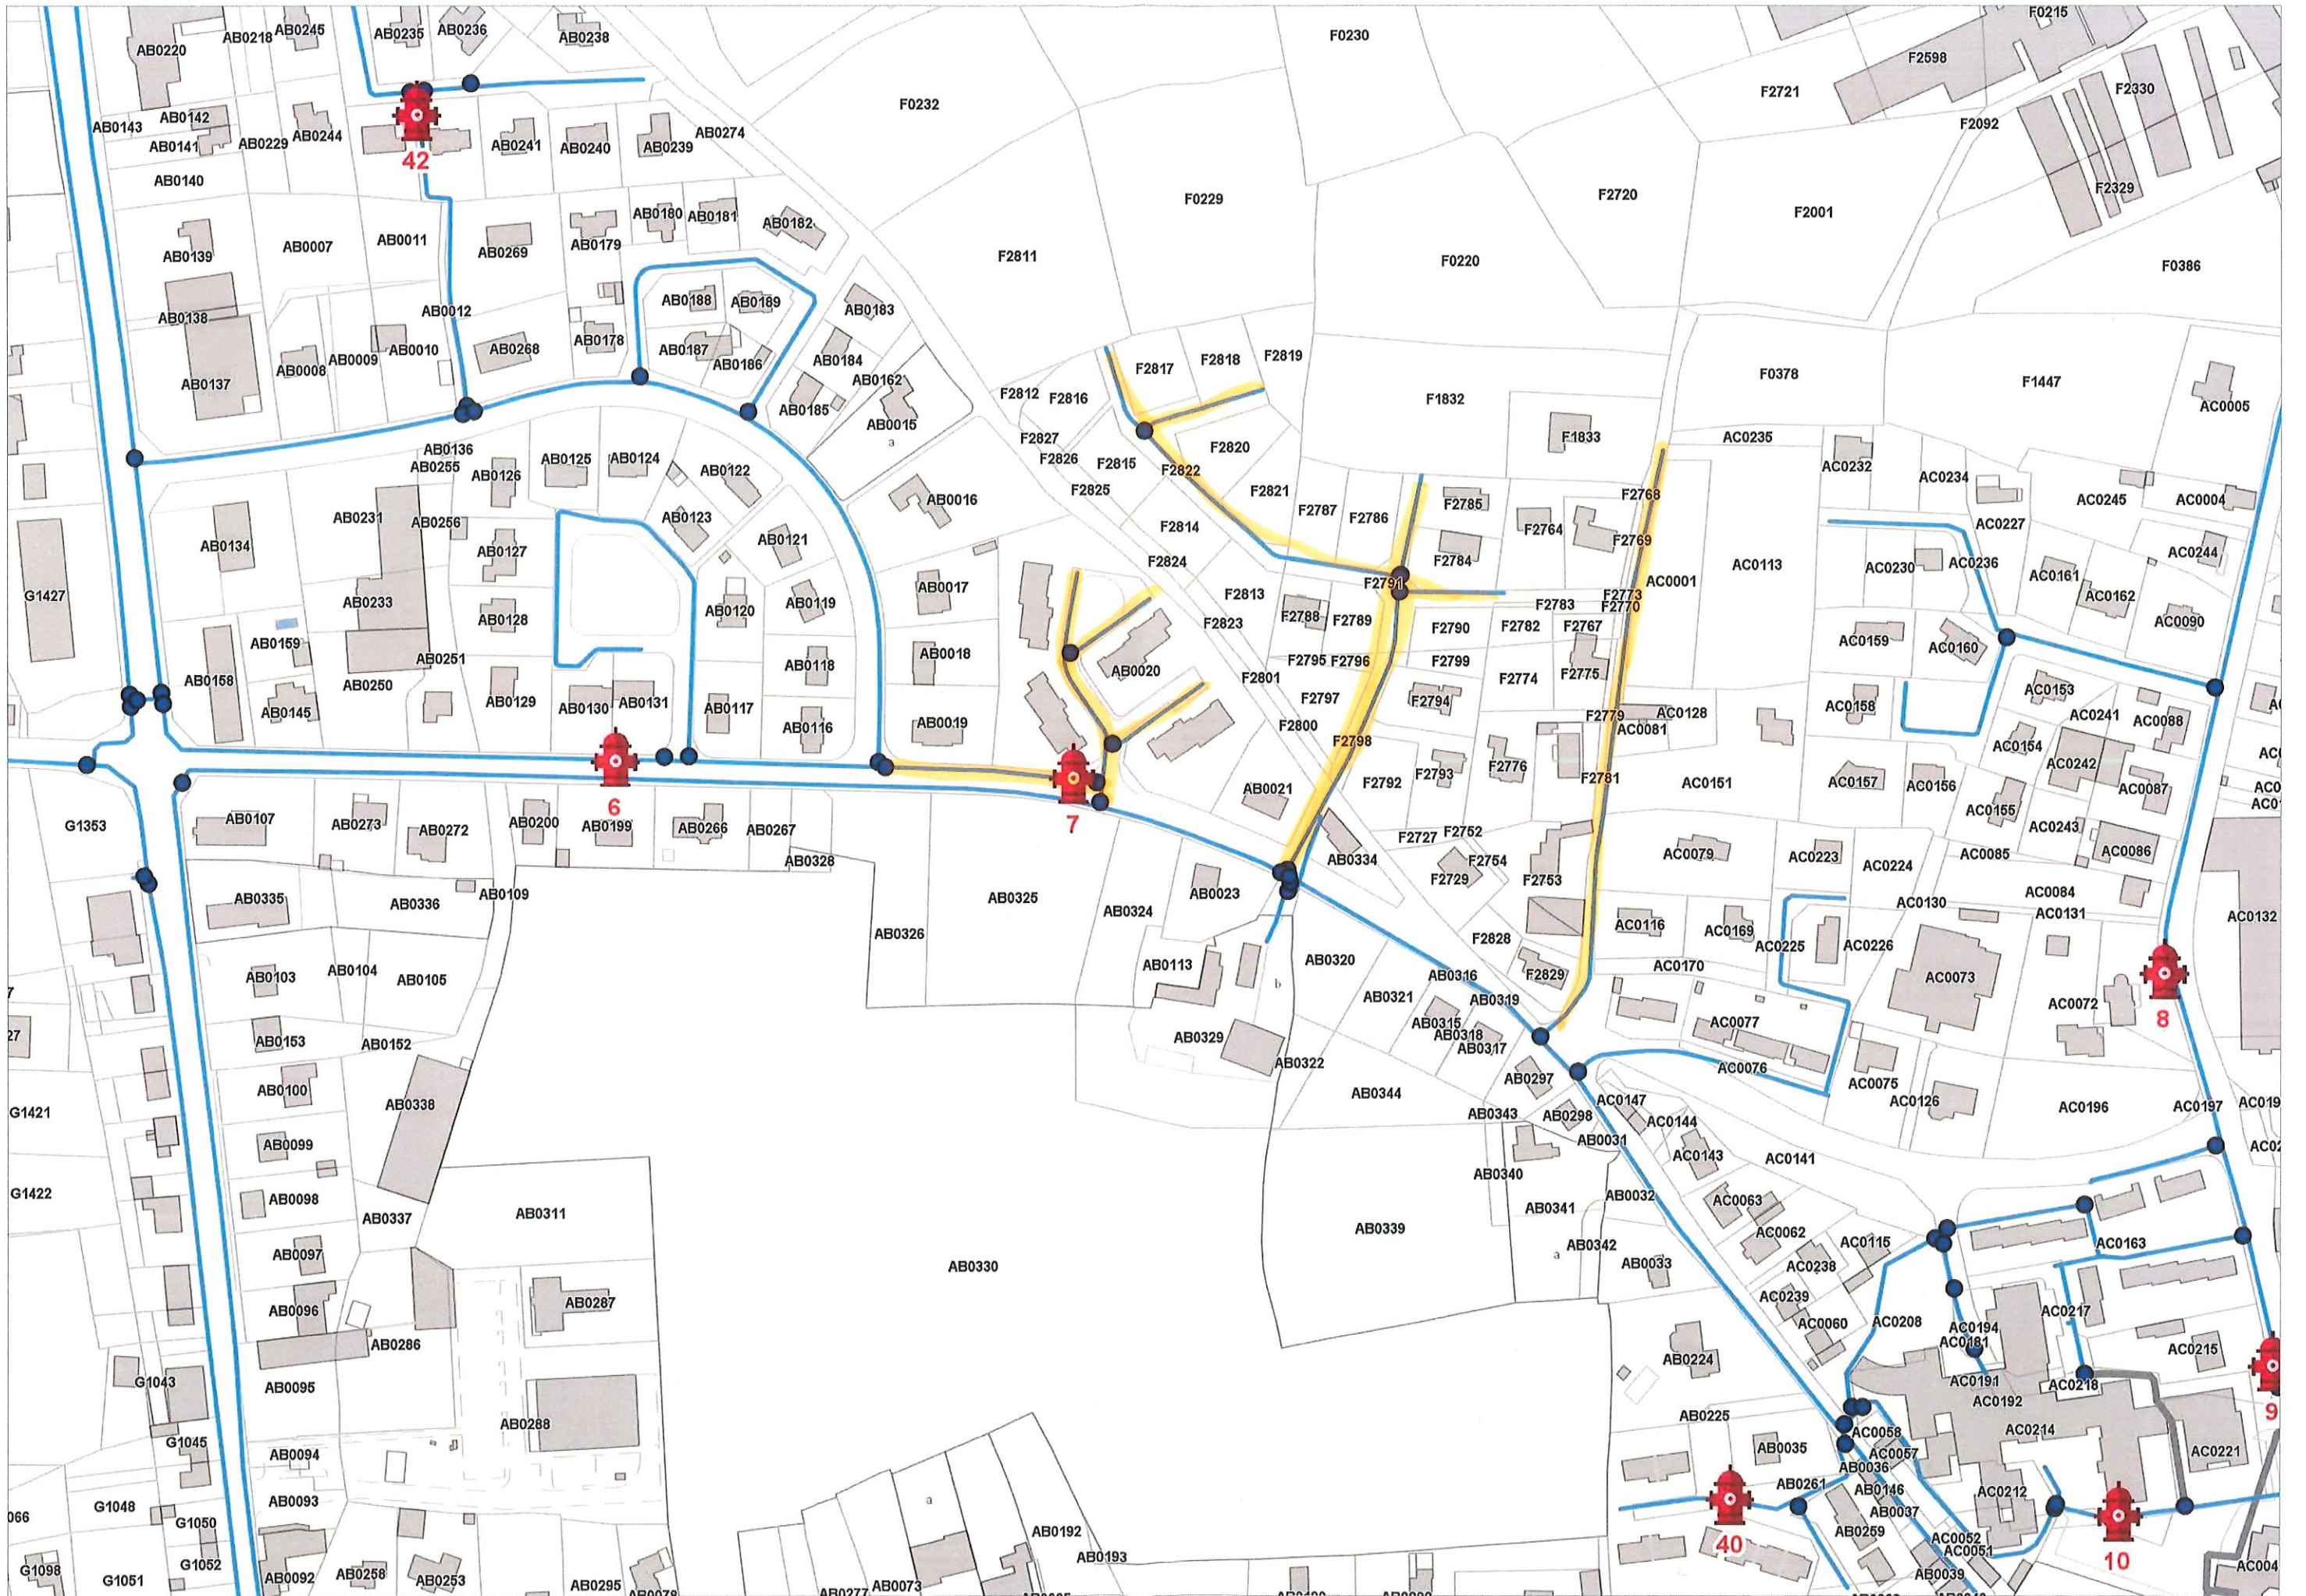

PPouvoirn : Jeudi 7 Novembre Arrêt d'eau 8h30 - 16h

Emprise (xmin,ymin,xmax,ymax) : 180690, 6854176, 181573, 6854676 - Système de coordonnées : Lambert 93 ("étendu")